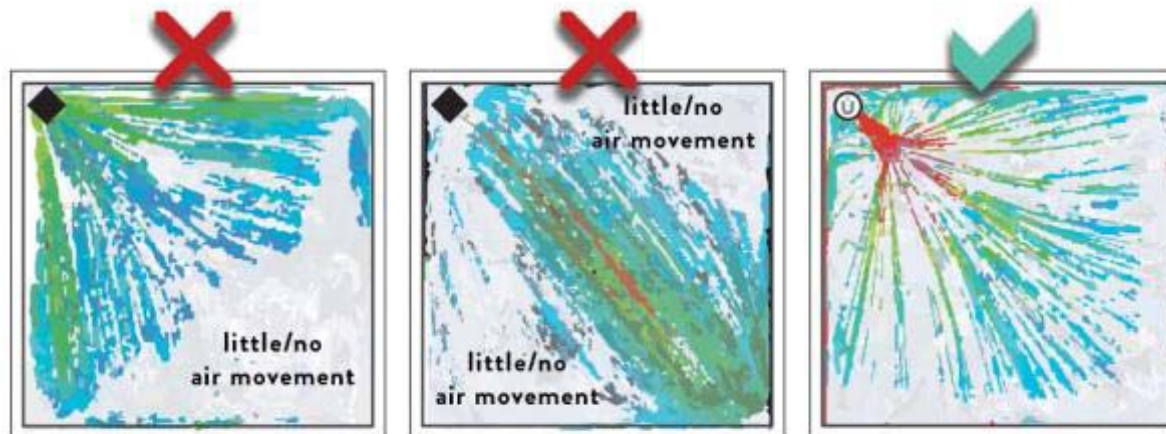

VIDEO

TruSens

PureDirect™ - по-добро покритие

Други пречистватели:
изстрелват въздуха право
нагоре

Други пречистватели:
изстрелват въздуха право
напред

TruSens™ двоен въздушен поток :
по-добро общо покритие

Повечето пречистватели оставят помещенията със зони с малка или никаква циркулация на въздуха, или така наречените “мъртви зони”, като изстрелват въздух само вертикално или хоризонтално. Патентованата технология на TruSens PureDirect™ използва два отделни въздушни потока, за да сведе до минимум тези “мъртви зони”.