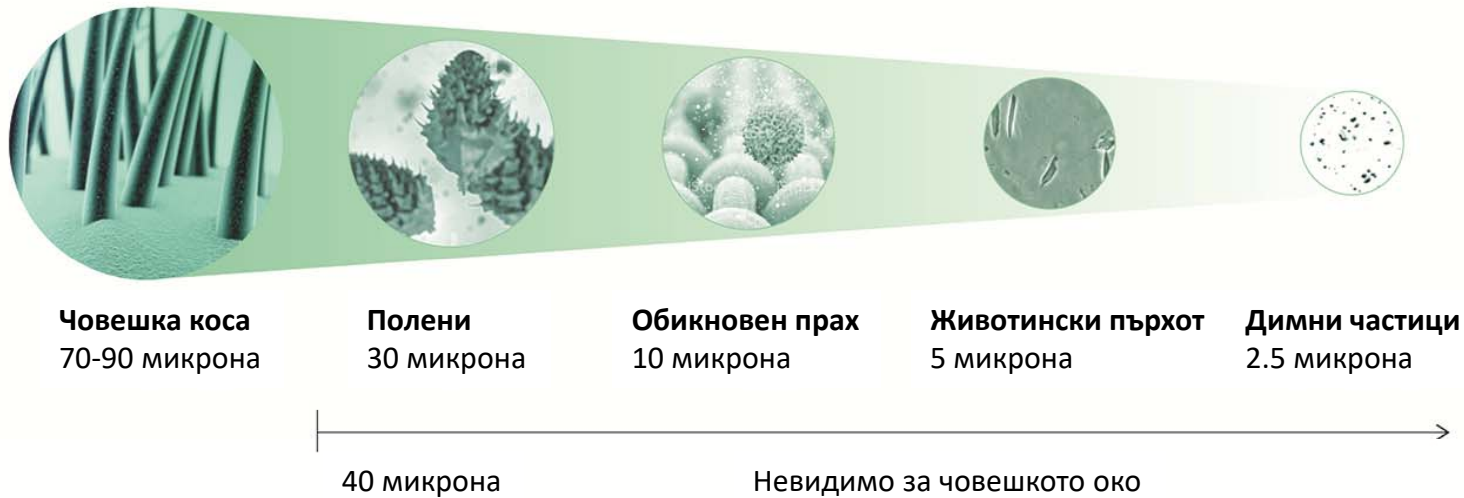

Индекс за качеството на въздуха (AQI)

TruSens използва скалата с индекс за качеството на въздуха (AQI) с 1-500 точки, създаден от Американската агенция за опазване на околната среда (EPA). Този индекс улавя частици от 2,5 микрона или повече. Това е 30 пъти по-малко от човешки косъм.